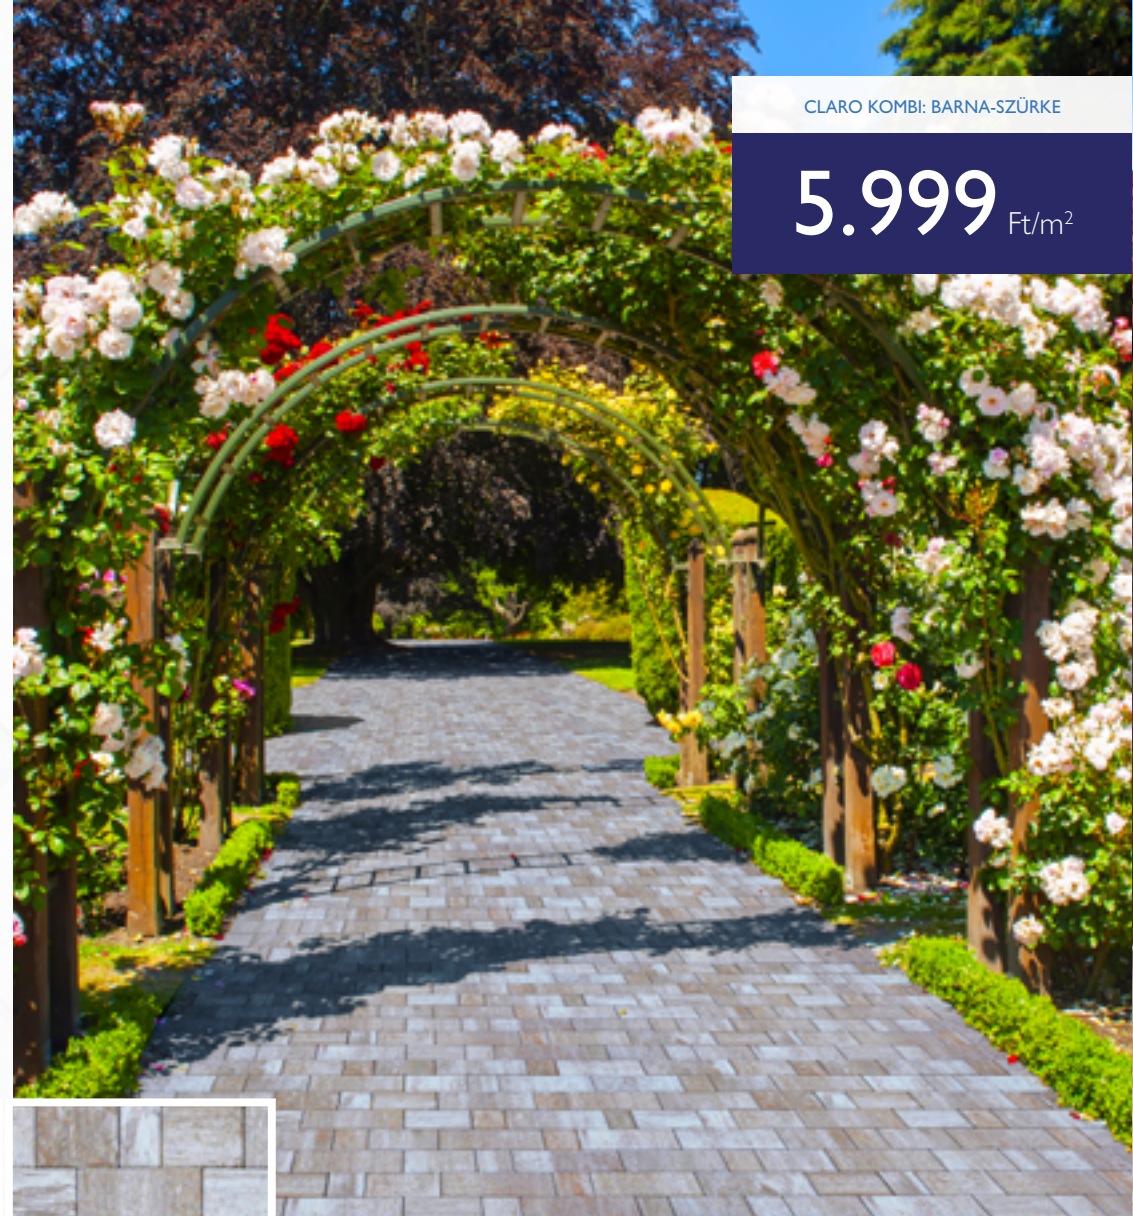

CLARO KOMBI: SZÜRKE

5.390 Ft/m²

CLARO KOMBI: BARNA-SZÜRKE

5.999 Ft/m²