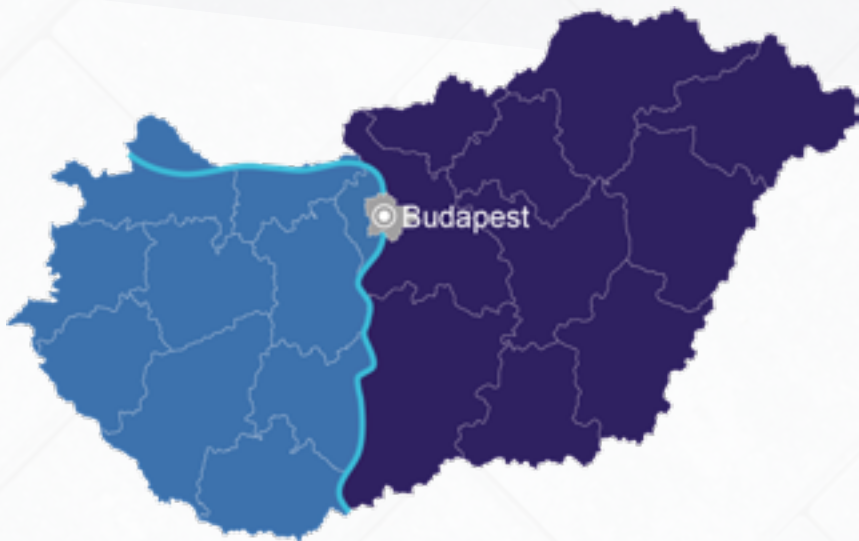

Kapcsolatok

info@mbstone.hu
MB Stone gyárépület
2045 Törökbálint, 0152/12. hrsz.

Barakka Marcell
Területi Képviselő
• Nyugat-Magyarország
barakka.marcell@mbstone.hu
+36 20 263 46 88

Nácsa Petra
Területi Képviselő
• Kelet-Magyarország
nacs.petra@mbstone.hu
+36 20 359 0864

Darus kiszállítás
Magyarország területére
Budapesten kívül

	Zóna	21 tonnáig
0	0-15 km	55 000 Ft+ÁFA
1	0-25 km	65 000 Ft+ÁFA
2	26-50 km	75 000 Ft+ÁFA
3	51-75 km	85 000 Ft+ÁFA
4	76-100 km	95 000 Ft+ÁFA
5	101-125 km	105 000 Ft+ÁFA
6	126-150 km	125 000 Ft+ÁFA
7	151-175 km	145 000 Ft+ÁFA
8	176-200 km	165 000 Ft+ÁFA
9	201-225 km	185 625 Ft+ÁFA
10	226-250 km	206 250 Ft+ÁFA
11	251-275 km	226 875 Ft+ÁFA
12	276-300 km	247 500 Ft+ÁFA
13	301-330 km	272 250 Ft+ÁFA