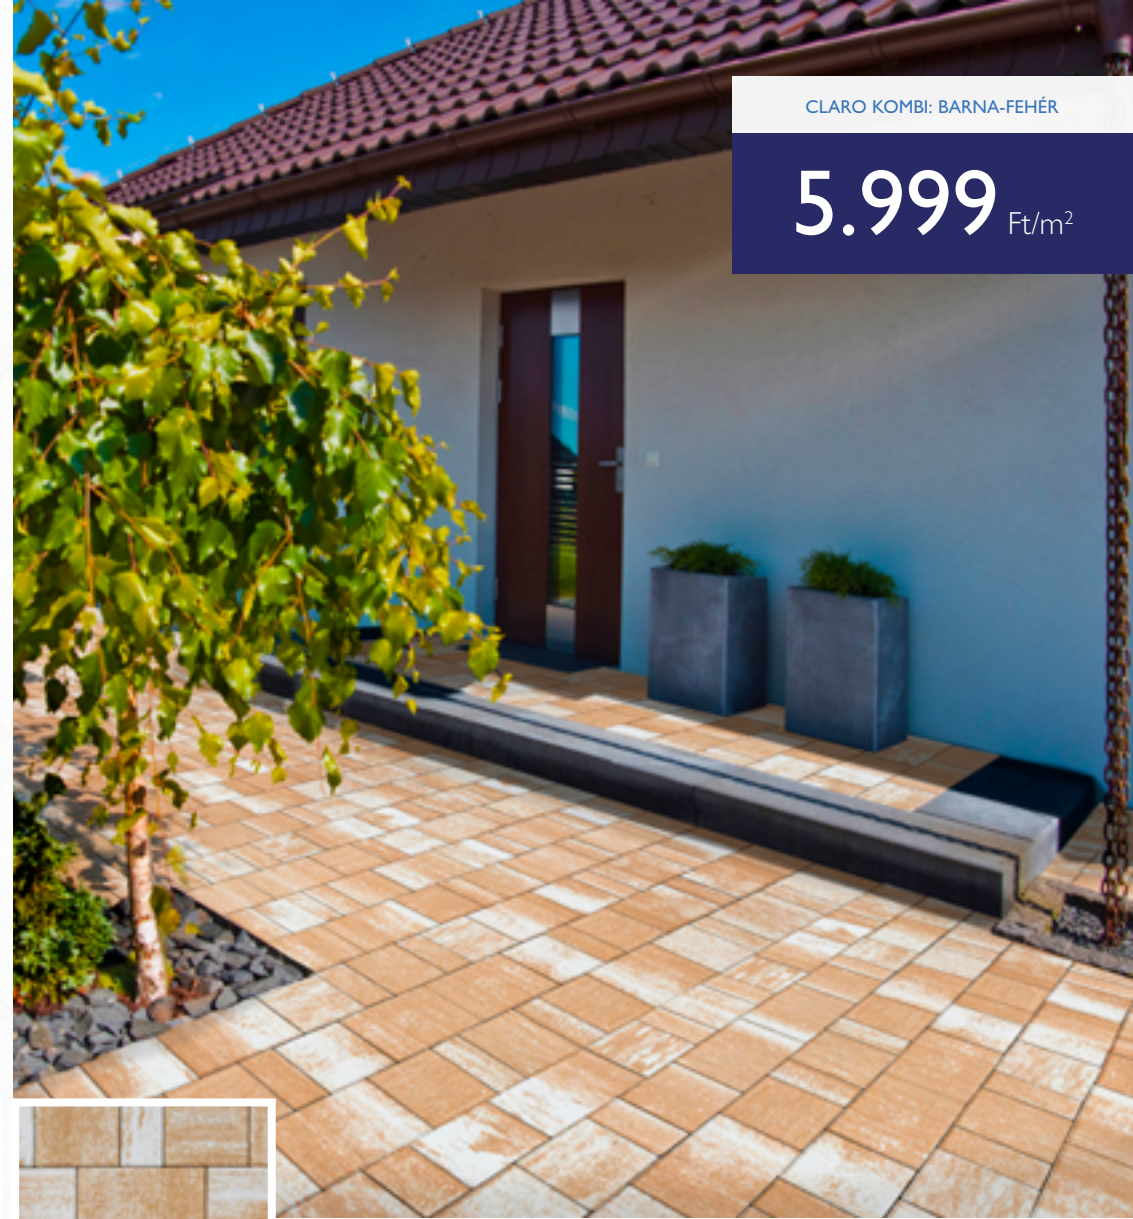

**MB** STONE  
PRÉMIUM TÉRKŐ RENDSZEREK

CLARO KOMBI: SZÜRKE-FEHÉR

5.999 Ft/m<sup>2</sup>

CLARO KOMBI: BARNA-FEHÉR

5.999 Ft/m<sup>2</sup>

CLARO KOMBI  
6 CM

MÉRETEK:  
10 db 10x20x6 cm,  
10 db 20x20x6 cm,  
10 db 30x20x6 cm