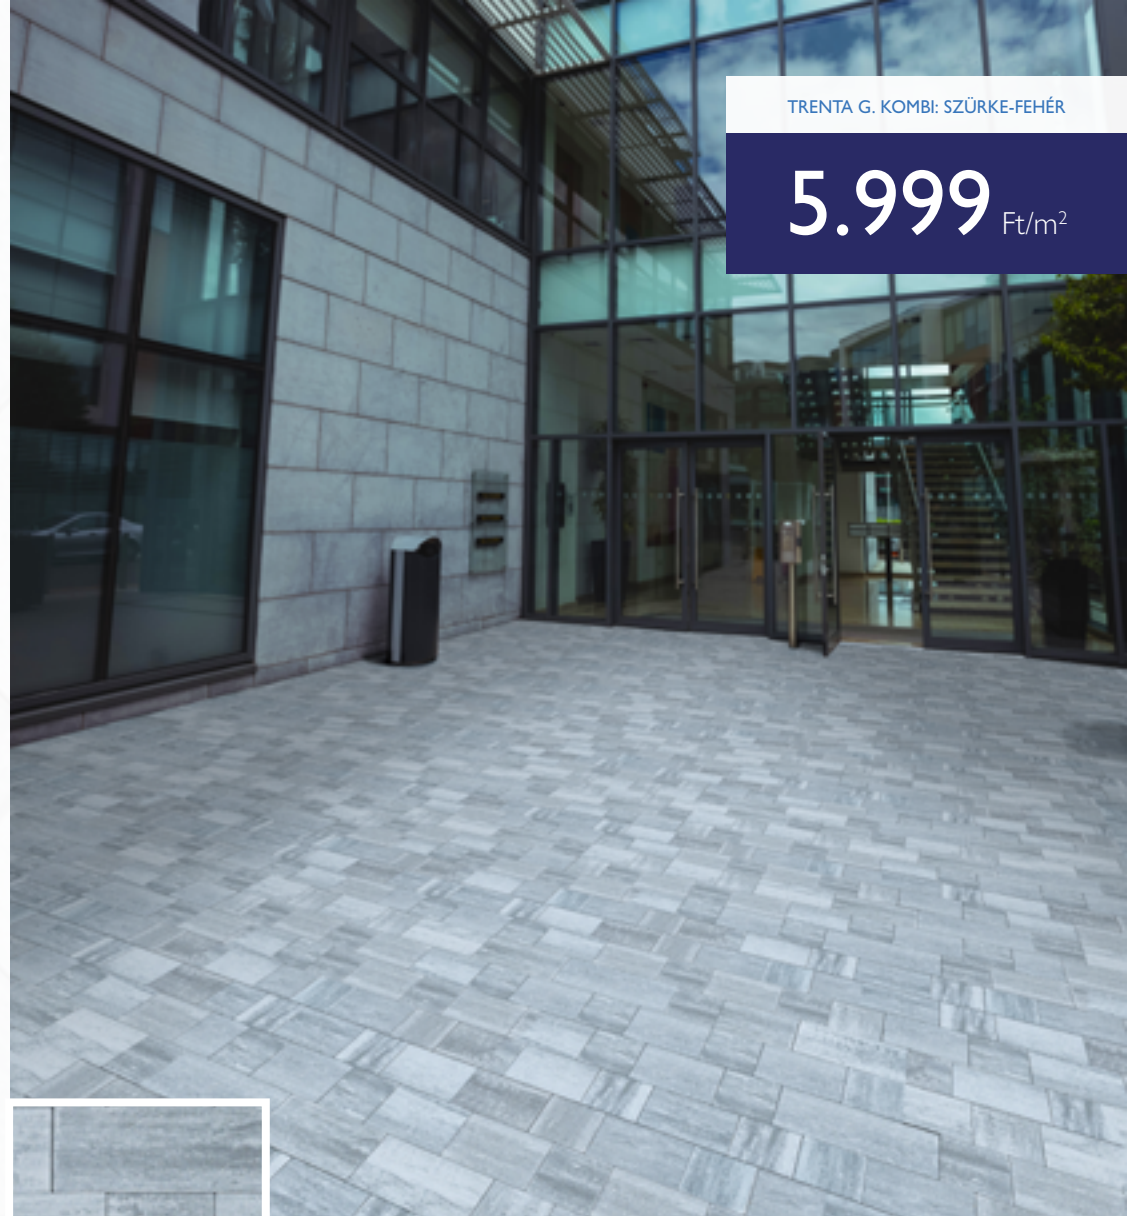

TRENTA G. KOMBI: SZÜRKE-FEHÉR

5.999 Ft/m²