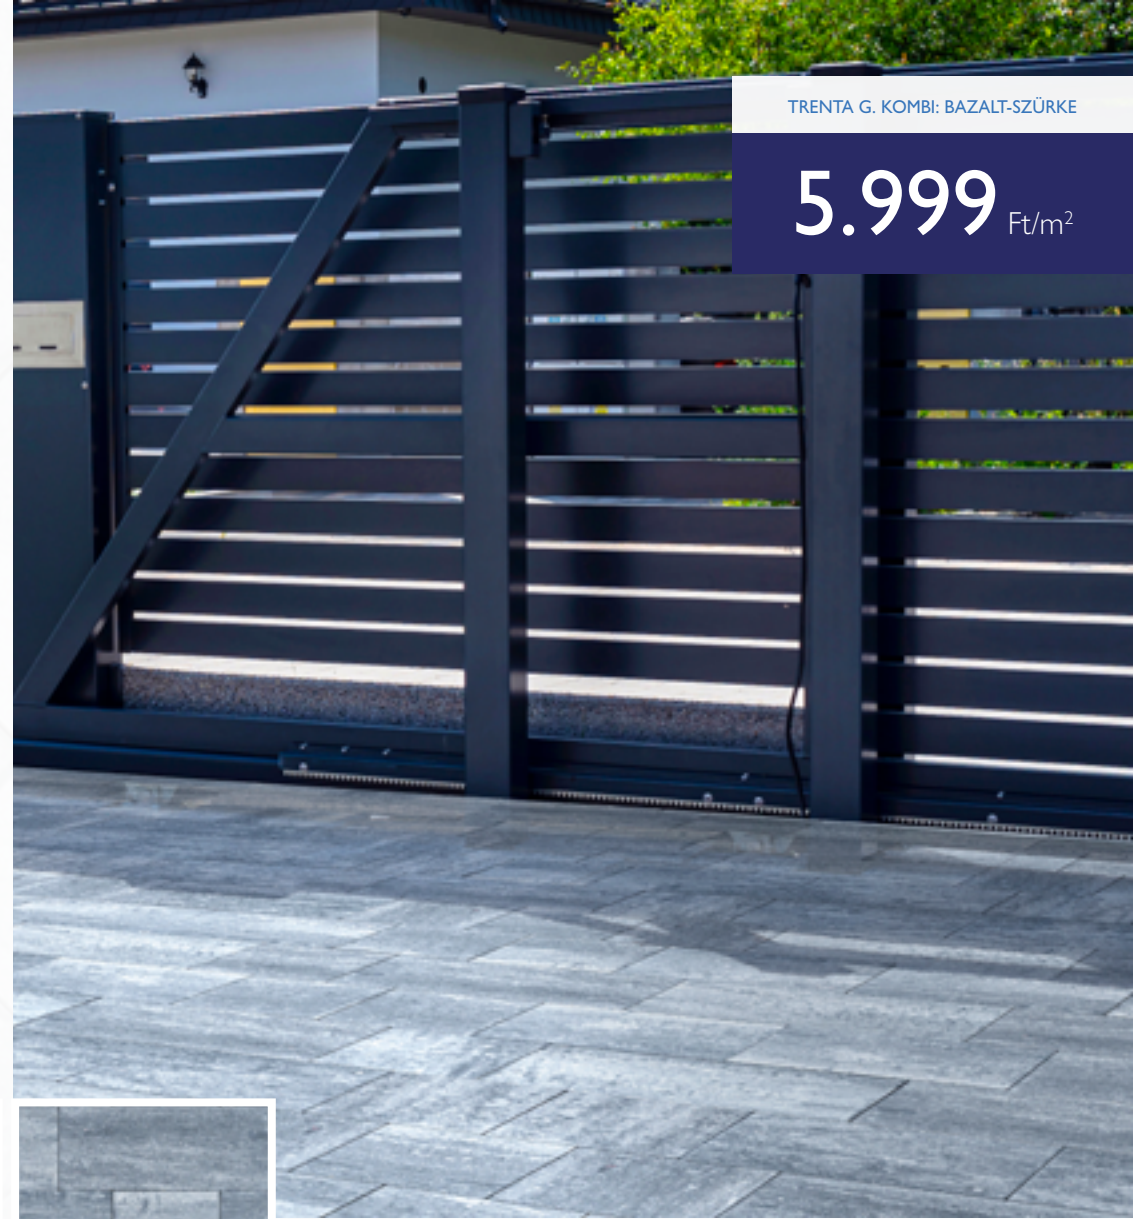

TRENTA G. KOMBI: BAZALT-SZÜRKE

5.999 Ft/m²