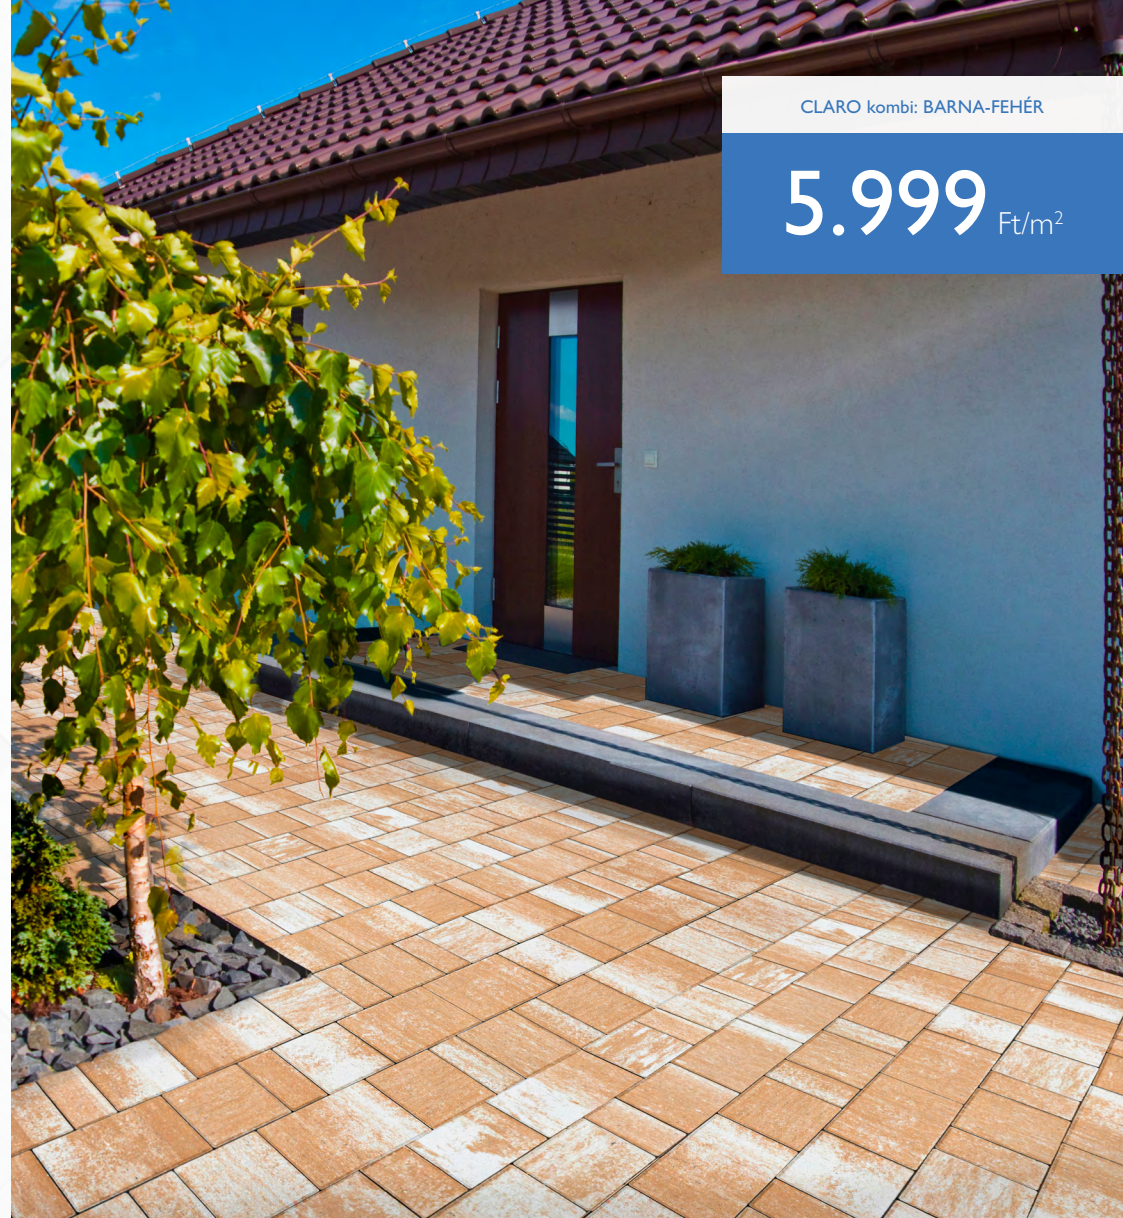

CLARO kombi: BARNA-FEHÉR

5.999 Ft/m²

CLARO kombi
6 CM

MÉRETEK:

10 db 20x10x6 CM, 10 db 20x20x6 CM, 10 db 30x20x6 CM

ALKALMAZÁSI TERÜLETEK:

• Alkalmas minden ház körüli terület burkolására, például: teraszok, udvarok, utak, autóbeálló, garázsbejárat, előtér

A kiadványban szereplő termékek kereskedő partnereinknél vásárolhatóak meg, elérhetőségek az <https://mbstone.hu/partnerek> weboldalon. Az ajánlatban szereplő termékek színe a termékek valódi színétől eltérhet, melyekért a felelősséget nem vállalunk. Megrendelés előtt tekintse meg a bemutató állványokon elhelyezett mintákat kereskedő partnereinknél! A kiadványban szereplő árak ajánlott bruttó fogyasztói árak. További információ: www.mbstone.hu

MB STONE
PRÉMIUM TÉRKŐ RENDSZEREK