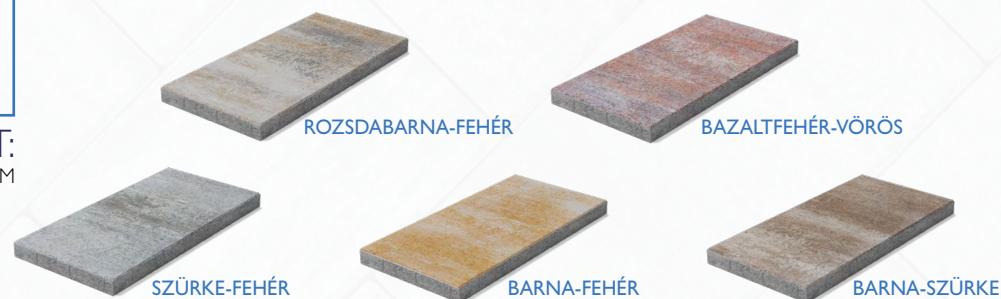

MÉRET:
60x30x4 CM

TRENTA PROGETTO 8 CM

ALKALMAZÁSI TERÜLETEK
autóbeálló, kocsibejáró, garázsbejáró,
családi ház körüli felületek, parkok.
Önállóan lépőkőnek és tipegőnek megfelelő
alápolással egyaránt felhasználható.