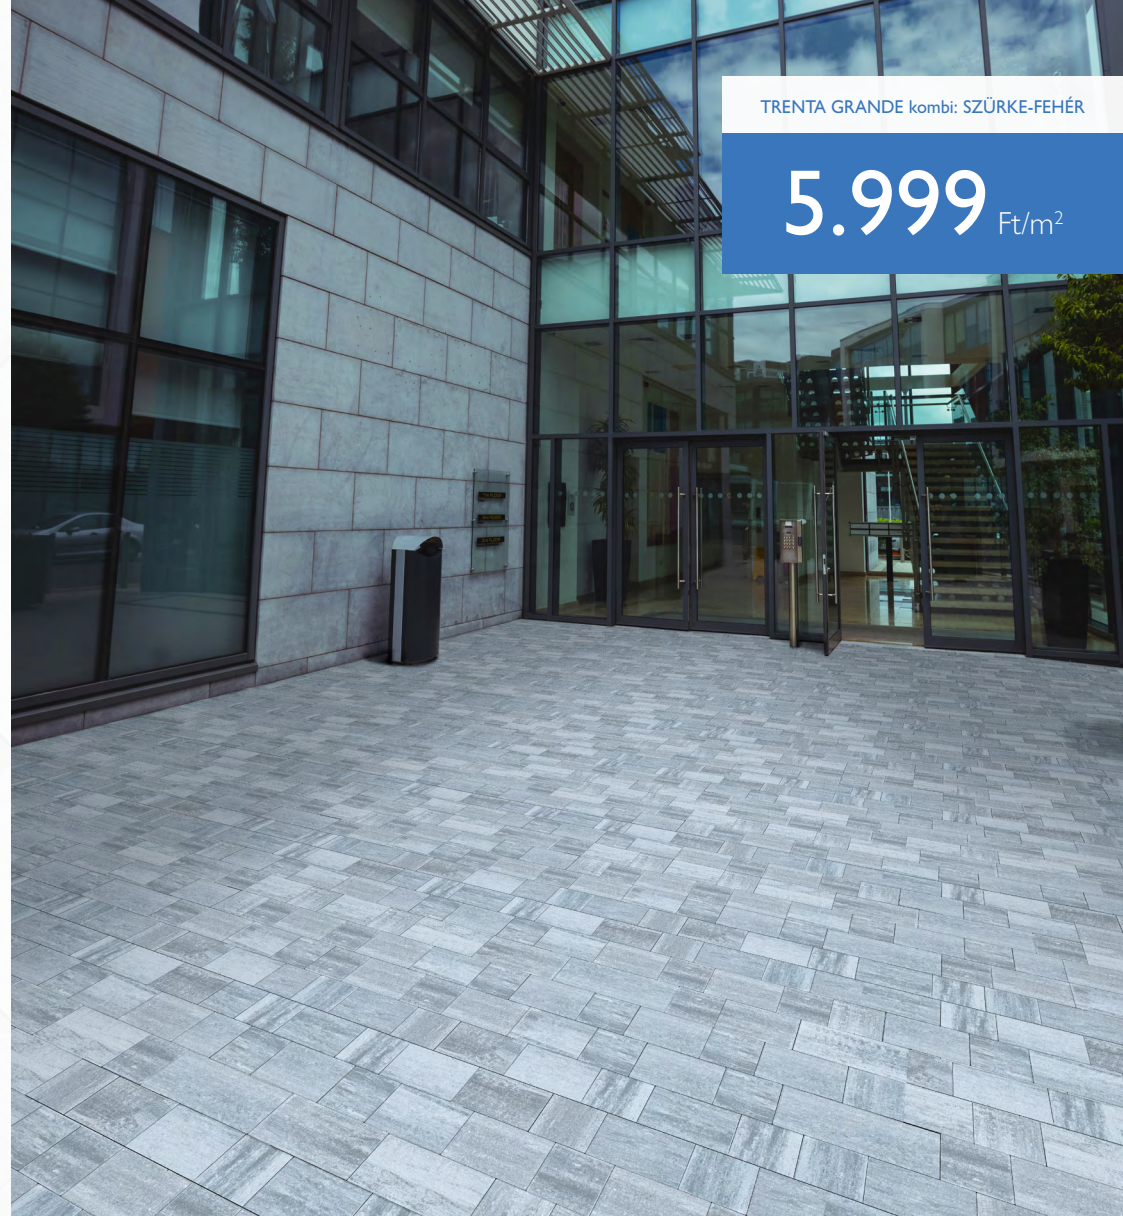

TRENTA GRANDE kombi: SZÜRKE-FEHÉR

5.999 Ft/m²