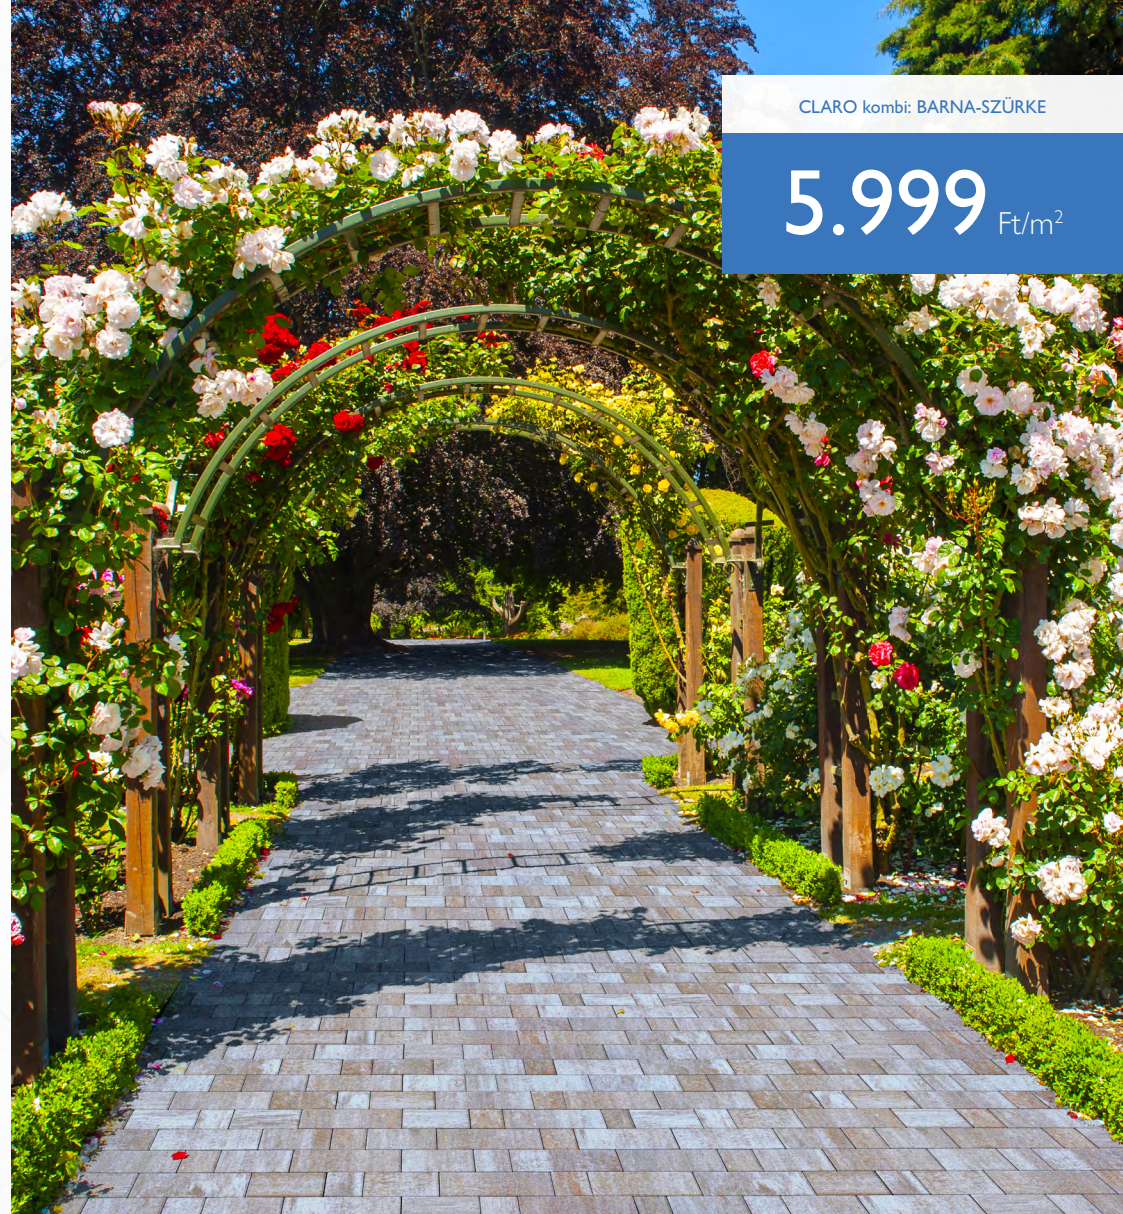

CLARO kombi: BARNA-SZÜRKE

5.999 Ft/m²

CLARO kombi
6 CM

MÉRETEK:

10 db 20x10x6 CM, 10 db 20x20x6 CM, 10 db 30x20x6 CM

ALKALMAZÁSI TERÜLETEK:

- Alkalmas minden ház körüli terület burkolására, például: teraszok, udvarok, utak, autóbeálló, garázsbejárat, előtér

A kiadványban szereplő termékek kereskedő partnereinknél vásárolhatóak meg, elérhetőségek az <https://mbstone.hu/partnerek> weboldalon. Az ajánlatban szereplő termékek színe a termékek valódi színétől eltérhet, melyekért a felelősséget nem vállalunk. Megrendelés előtt tekintse meg a bemutató állványokon elhelyezett mintákat kereskedő partnereinknél! A kiadványban szereplő árak ajánlott bruttó fogyasztói árak. További információ: www.mbstone.hu

MB STONE
PRÉMIUM TÉRKŐ RENDSZEREK