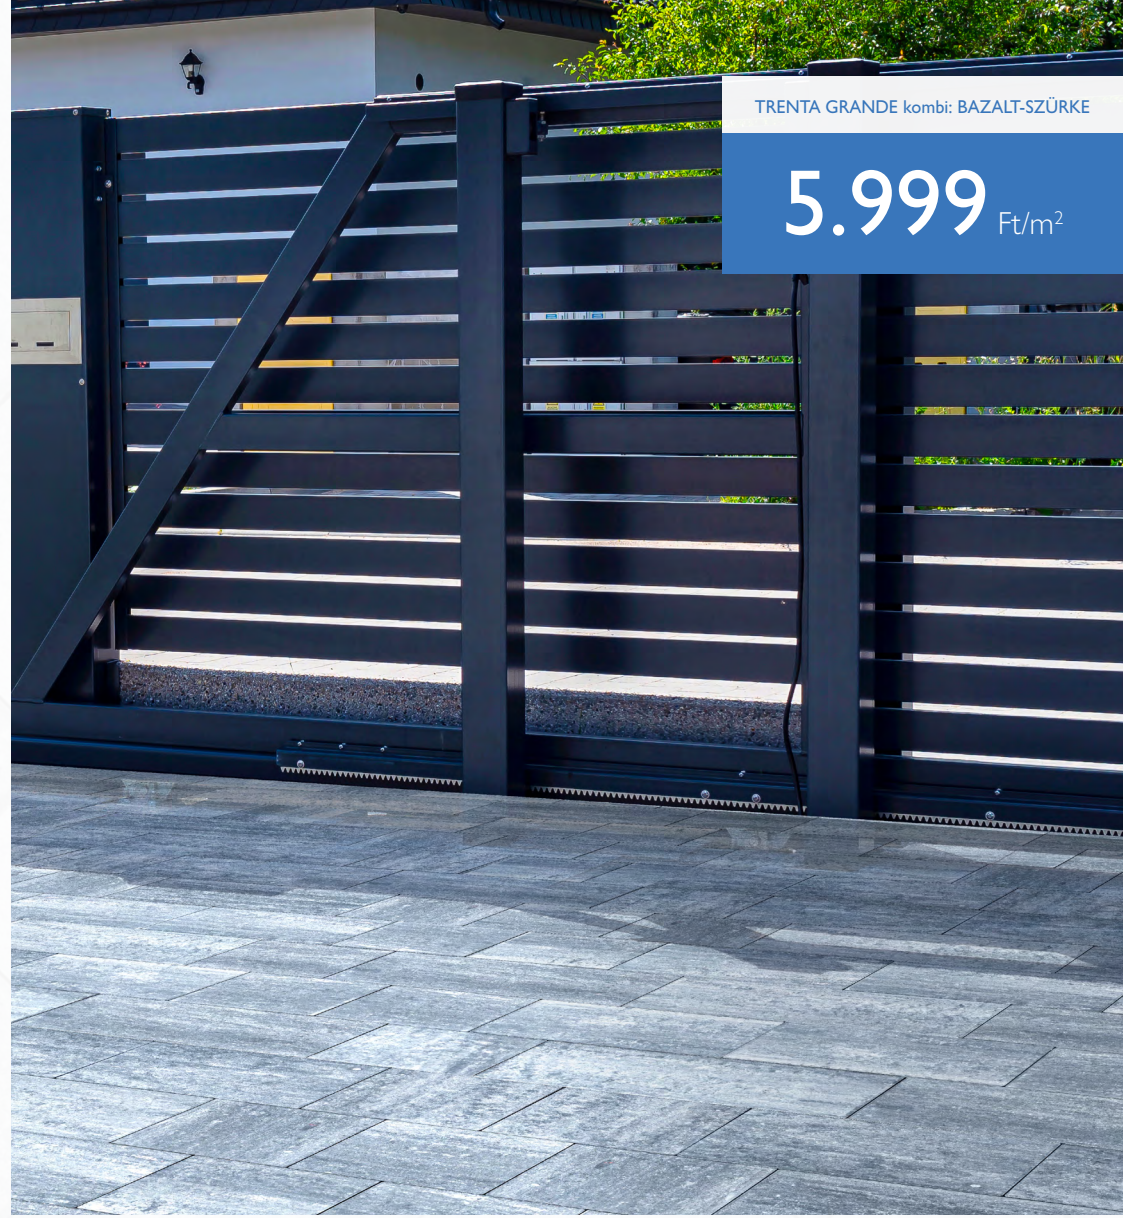

TRENTA GRANDE kombi: BAZALT-SZÜRKE

5.999 Ft/m²

ALKALMAZÁSI TERÜLETEK:

- Alkalmos minden ház körüli terület burkolására, például: teraszok, udvarok, utak, autóbeálló, garázsbejárat, előtér

MB STONE
PRÉMIUM TÉRKŐ RENDSZEREK